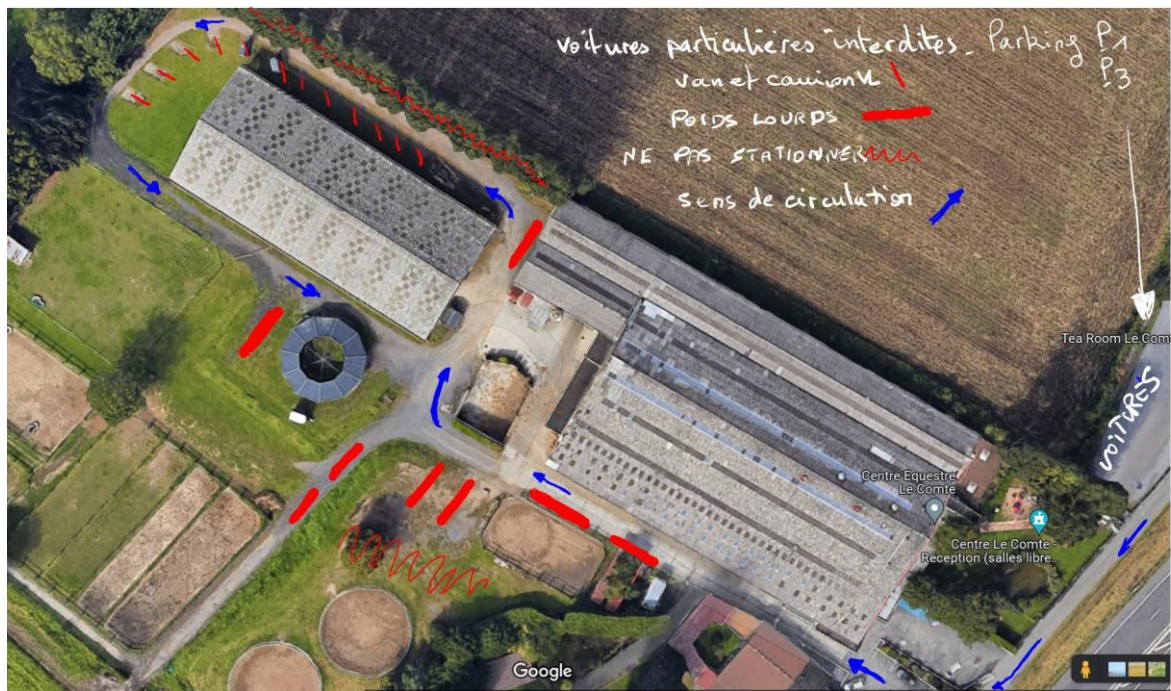

## PARKING / CADEAUX HOME LAB / HORAIRES

**PARKING** : Nous avons des surfaces de parkings en dur limitées.

Pour permettre le bon déroulement du concours nous vous demandons de respecter les consignes suivantes :

- Aucune voiture ne sera admise dans l'enceinte du centre équestre. Vous devez les garer sur le parking P1. Merci de prévoir le chargement de votre matériel en conséquence.
- Les vans et petits camions et 6 ou 7 poids lourds se garent dans l'enceinte du centre équestre en respectant les zones et sens de circulation
- S'il y a des poids lourds supplémentaires ceux-ci devront se garer sur le parking P3
- Le parking P2 est réservé pour les handicapés et le food truck.
- Les chiens sont autorisés s'ils tiennent leurs maîtres en laisse.
- Voir les photos/plans ci-dessous
- INTERDICTION de fumer dans les enceintes du centre (extérieur, intérieur)

**AUCUN VEHICULE NE DOIT SE GARER SUR LA ROUTE D'ACCES.**