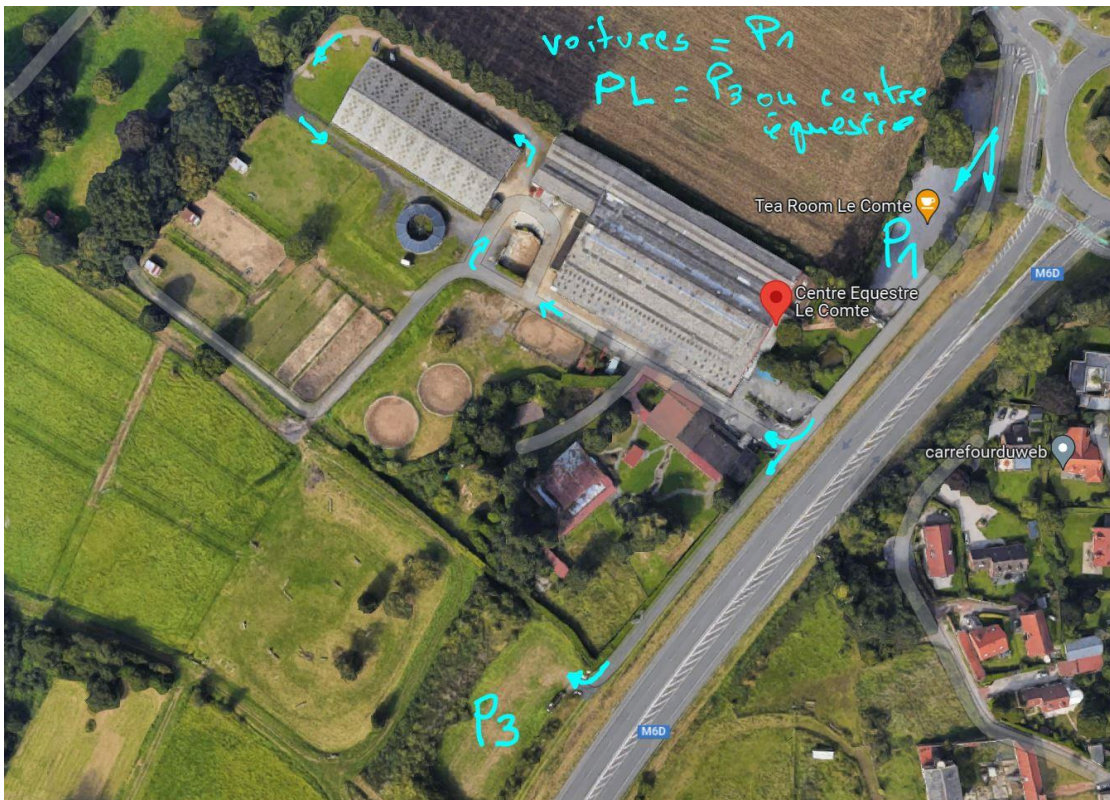

## PARKING / CADEAUX HOME LAB / HORAIRES

**PARKING** : Nous avons des surfaces de parkings en dur limitées.

Pour permettre le bon déroulement du concours nous vous demandons de respecter les consignes suivantes :

- Aucune voiture ne sera admise dans l'enceinte du centre équestre. Vous devez les garer sur le parking P1. Merci de prévoir le chargement de votre matériel en conséquence.
- Les vans et petits camions et 6 ou 7 poids lourds se garent dans l'enceinte du centre équestre en respectant les zones et sens de circulation
- S'il y a des poids lourds supplémentaires ceux-ci devront se garer sur le parking P3
- Le parking P2 est réservé pour les handicapés et le food truck.
- Les chiens sont autorisés s'ils tiennent leurs maîtres en laisse.
- Voir les photos/plans ci-dessous
- INTERDICTION de fumer dans les enceintes du centre (extérieur, intérieur)

**AUCUN VEHICULE NE DOIT SE GARER SUR LA ROUTE D'ACCES.**